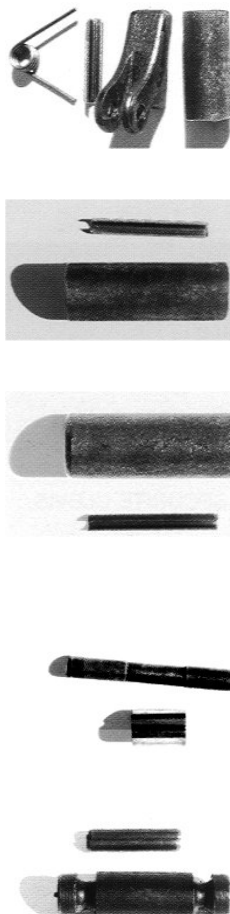

VEILIGHEIDSKLEPJE MET VEER EN PEN
10

Code	Geschikt voor	Ketting diam.	D mm	L mm	P mm	Gewicht kg	p/set
WA29/79	WA29 – WA79	6	3,9	19	43,3	0,030	
WA30/80	WA30 – WA80	7/8	3,9	22,5	51	0,035	
WA31/81	WA31 – WA81	10	3,9	26,5	63	0,060	
WA32/82	WA32 – WA82	13	5	31,5	77	0,100	
WA33/83	WA33 – WA83	16	6	34	91	0,135	
WA34/84	WA34 – WA84	20	6	40	108	0,320	

Code	Geschikt voor	Geschikt voor	Ketting diam.	Gewicht kg	p/set
LF 0	CSE5/6	GH 0,5 – GH 0,75	6	0,04	
LF 1	CSE7/8	GH 1 – GH 2 – GH 3	7/8	0,05	
LF 2	CSE10	GH 4	10	0,10	
LF 3	CSE13	GH 5 – GH 8	13	0,20	
LF 4	CSE16		16	0,30	
LF 5	CSE18/20	GH 10	18/20	0,40	

REPARATIESET
10

Code	Geschikt voor	Ketting diam.	Bestaande uit	p/set
EGARNSC78	SC7/8	7/8	Veiligheidspal, spanstift, veer en gaffelas	
EGARNSC10	SC10	10	Veiligheidspal, spanstift, veer en gaffelas	
EGARNSC13	SC13	13	Veiligheidspal, spanstift, veer en gaffelas	
EGARNSC16	SC16	16	Veiligheidspal, spanstift, veer en gaffelas	
GAKO79	WA79	6	Gaffelas en spanstift	
GAKO80	WA80/WA90	7/8	Gaffelas en spanstift	
GAKO81	WA81/WA91	10	Gaffelas en spanstift	
GAKO82	WA82/WA92	13	Gaffelas en spanstift	
GAKO83	WA83/WA93	16	Gaffelas en spanstift	
GAKO84	WA84/WA94	20	Gaffelas en spanstift	
GAKO85	WA85/WA95	22	Gaffelas en spanstift	
EGARNCL6	CL6	6	Gaffelas en spanstift	
EGARNCL78	CL7/8	7/8	Gaffelas en spanstift	
EGARNCL10	CL10	10	Gaffelas en spanstift	
EGARNCL13	CL13	13	Gaffelas en spanstift	
EGARNCL16	CL16	16	Gaffelas en spanstift	
ERSATZWA58	WA58	6	Bout en bus	
ERSATZWA59	WA59	8	Bout en bus	
ERSATZWA61	WA61	10	Bout en bus	
ERSATZWA62	WA62	13	Bout en bus	
ERSATZWA63	WA63	16	Bout en bus	
ERSATZWA64	WA64	20	Bout en bus	
ERSATZWA65	WA65	22	Bout en bus	
GAKOBG78	BG7/8	7/8	As en 2 spanstiften	
GAKOBG10	BG10	10	As en 2 spanstiften	
GAKOBG13	BG13	13	As en 2 spanstiften	
GAKOBG16	BG16	16	As en 2 spanstiften	