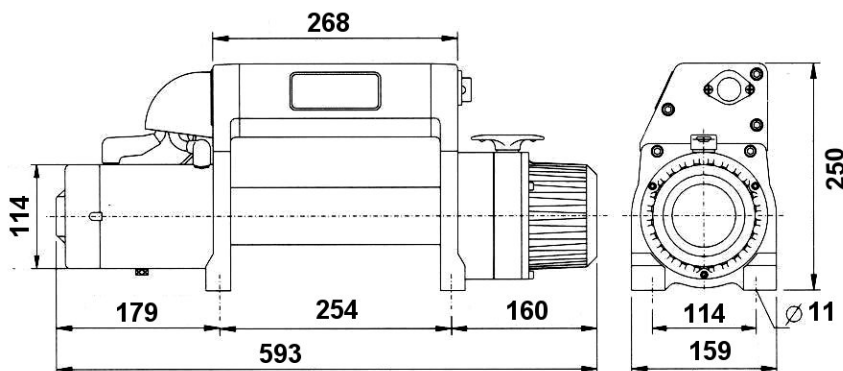

DV6000 i / 9000 i

BELANGRIJK

Iedere gebruiker dient alvorens met liergereedschap te werken het desbetreffende apparaat te controleren op functionaliteit en op veiligheid.

Controleer voor gebruik de staaldraad op beschadigingen.

Controleer de haak op verbuigingen en/of de veiligheidsklepjes er nog op zitten.