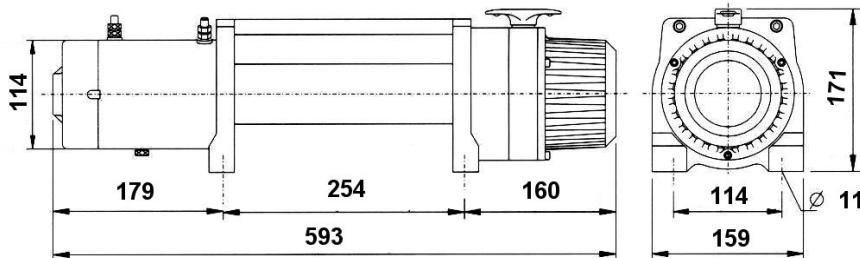

DV6000 i / DV9000 i

DV6000 / 9000